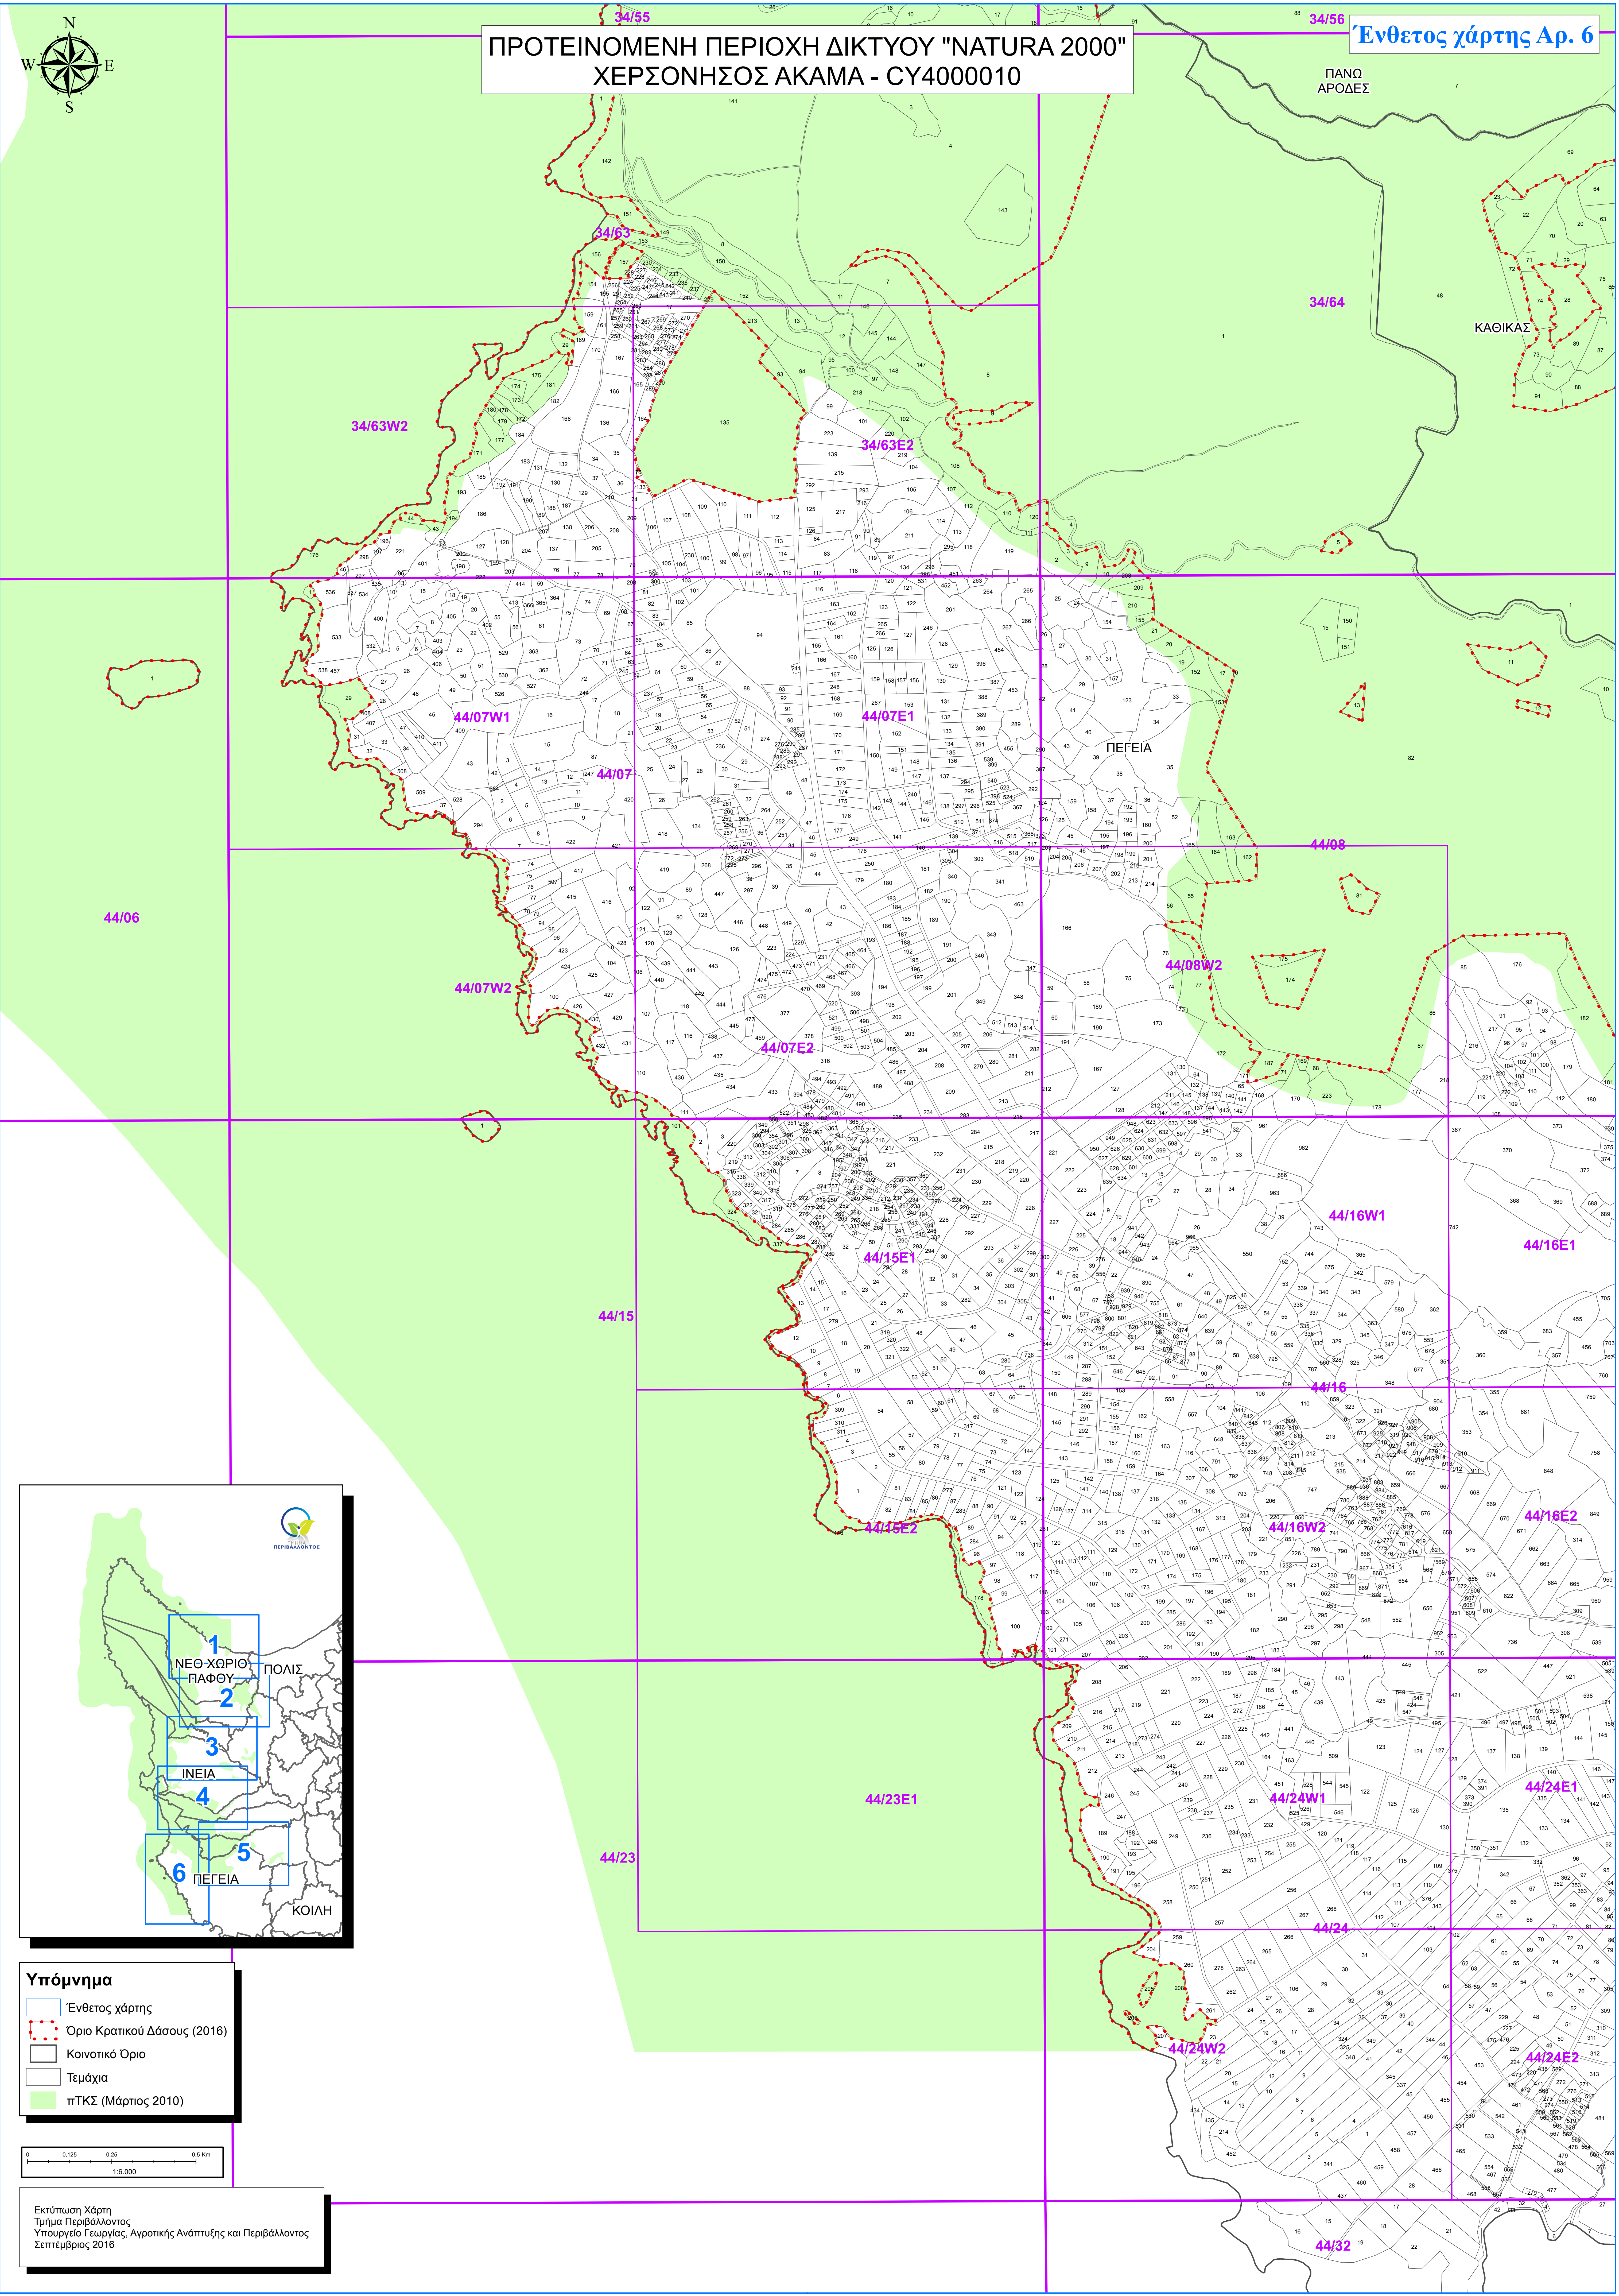

ΠΡΟΤΕΙΝΟΜΕΝΗ ΠΕΡΙΟΧΗ ΔΙΚΤΥΟΥ "NATURA 2000"
ΧΕΡΣΟΝΗΣΟΣ ΑΚΑΜΑ - CY4000010

Ένθετος χάρτης Αρ. 6

- Υπόμνημα**
- Ένθετος χάρτης
 - Όριο Κρατικού Δάσους (2016)
 - Κοινοτικό Όριο
 - Τεμάχια
 - ΠΤΚΣ (Μάρτιος 2010)

Εκτύπωση Χάρτη
Τμήμα Περιβάλλοντος
Υπουργείο Γεωργίας, Αγροτικής Ανάπτυξης και Περιβάλλοντος
Σεπτέμβριος 2016