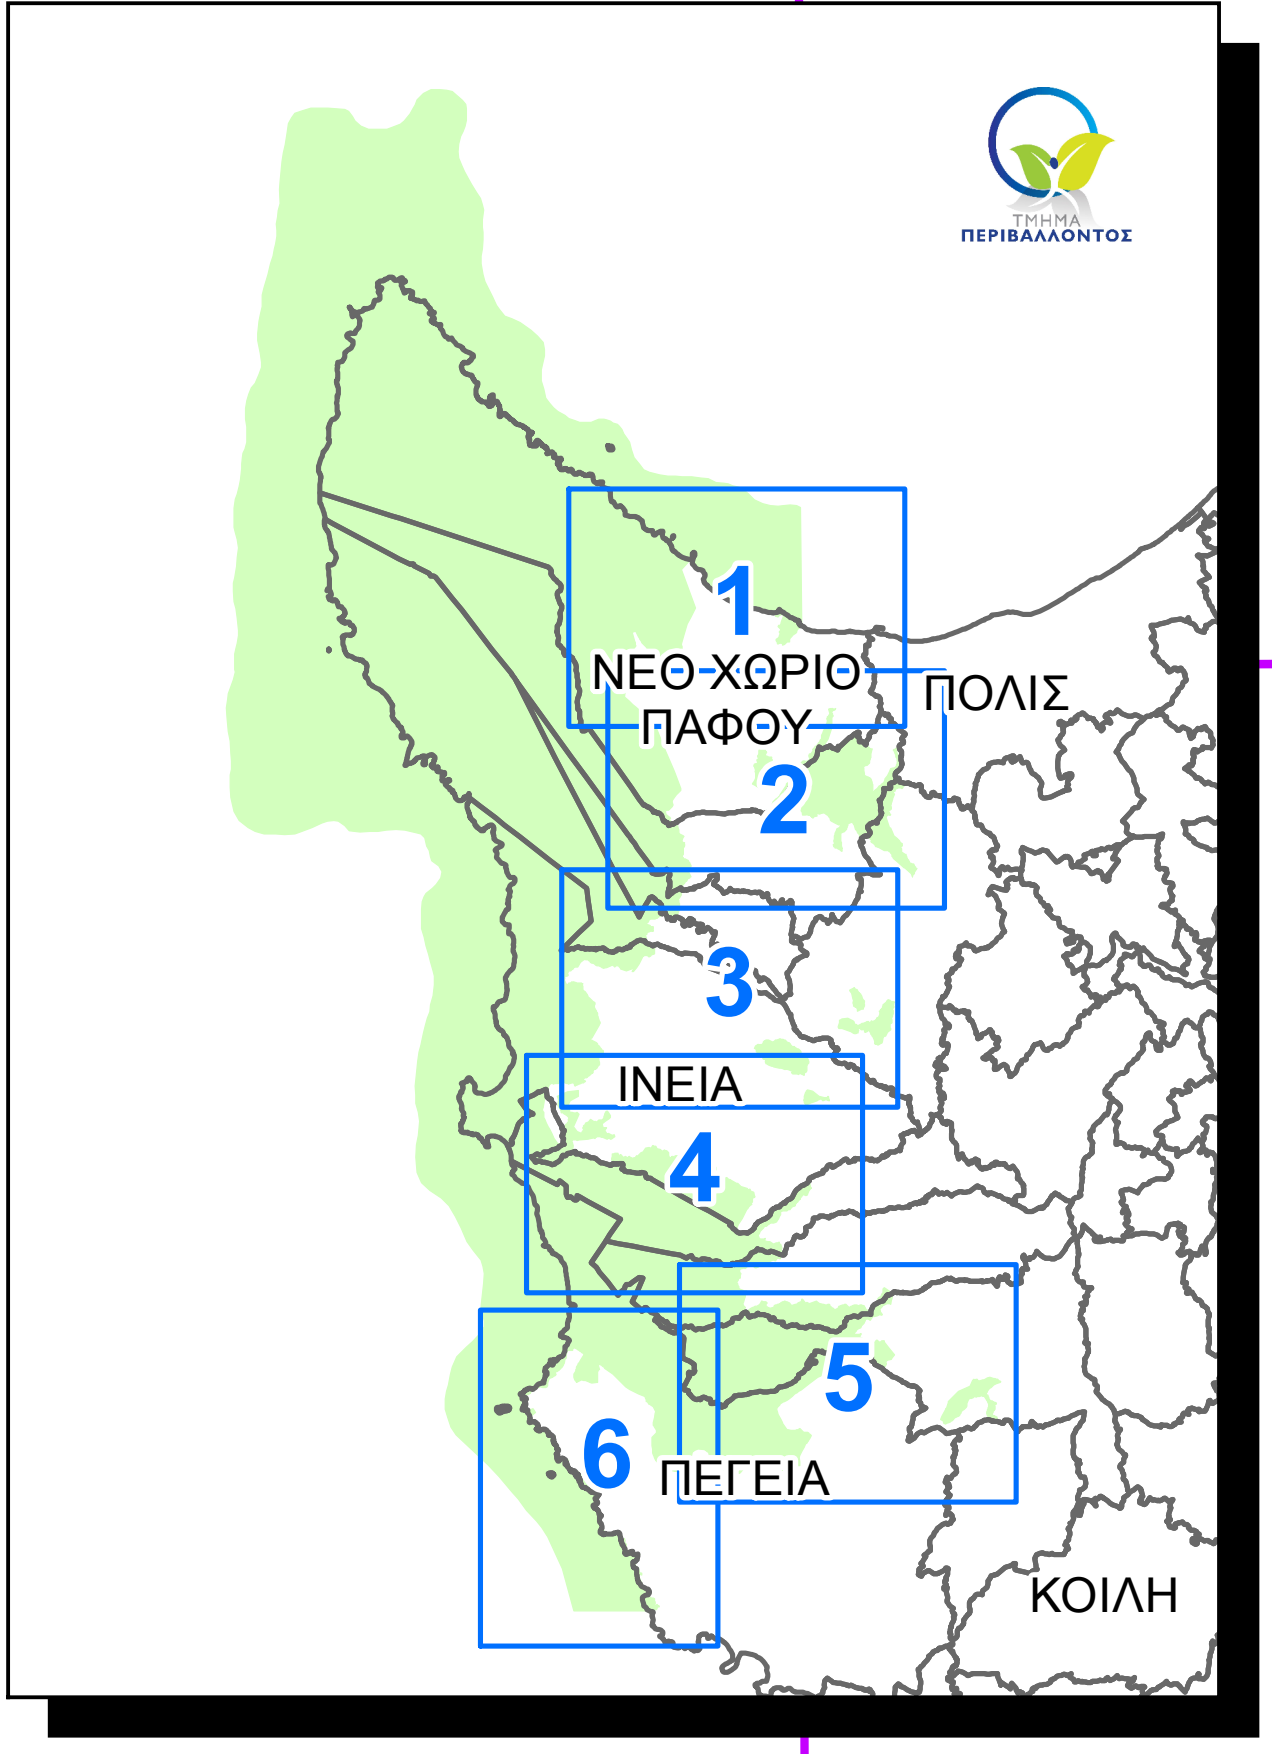

ΠΡΟΤΕΙΝΟΜΕΝΗ ΠΕΡΙΟΧΗ ΔΙΚΤΥΟΥ "NATURA 2000"
ΧΕΡΣΟΝΗΣΟΣ ΑΚΑΜΑ - CY4000010

Ένθετος χάρτης Αρ. 6

- Υπόμνημα**
- Ένθετος χάρτης
 - Όριο Κρατικού Δάσους (2016)
 - Κοινοτικό Όριο
 - Τεμάχια
 - ΠΤΚΣ (Μάρτιος 2010)

Εκτύπωση Χάρτη
Τμήμα Περιβάλλοντος
Υπουργείο Γεωργίας, Αγροτικής Ανάπτυξης και Περιβάλλοντος
Σεπτέμβριος 2016